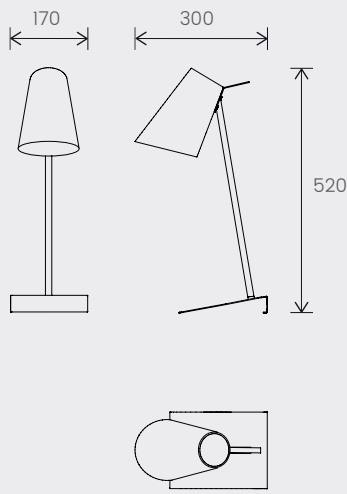

CL-05

DL-02