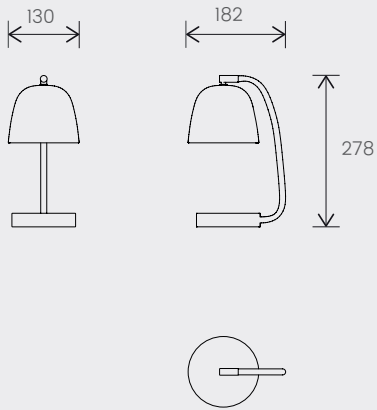

CL-04 is een staande lamp met een verfijnde stijl. Deze bestaat uit een ronde tablet die ruimte schept voor informele en geprivilegieerde uitwisselingen tussen twee lage stoelen.

**SYNTHÈSE**

—

**SUMMARY  
OVERZICHT**

# SYNOPTIQUE OVERVIEW OVERZICHT

DL-01

DL-02

CL-01

DL-03

DL-04

DL-05

CL-05