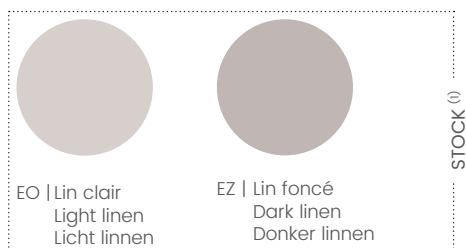

CL-02

CL-03

CL-04

**MATIÈRES & COULEURS**

—

**MATERIALS & COLOURS**

**MATERIALEN & KLEUREN**

DL-01 / DL-02 / CL-01

DL-03

CL-02

DL-04 / CL-03 / CL-04

Abat-jour - Lampshade - Lampenkap  
Coton - Cotton - Katoen

Lin - Linen - Linnen

DL-05

<sup>(1)</sup> STOCK / STOCK / VOORRAAD

<sup>(2)</sup> DÉLAI / ON REQUEST / MET LEVERTIJD