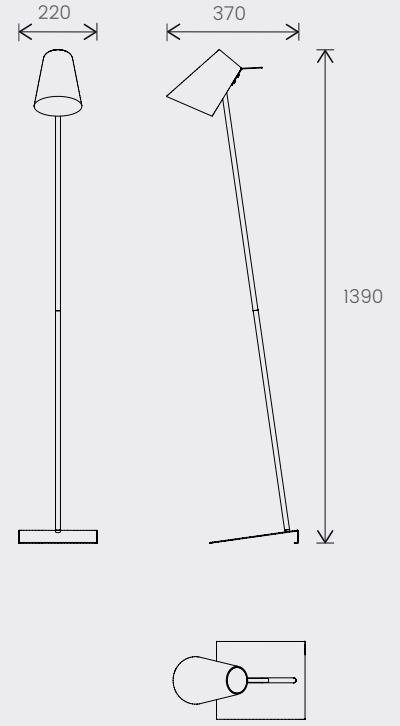

# DL-03

Lampe de table au style urbain, DL-03 se compose d'un socle en béton brossé et d'une armature en métal. Sa tête, réglable sur plusieurs positions, permet d'adapter la zone d'éclairage en fonction de la position de l'utilisateur.

CL-04 is een staande lamp met een verfijnde stijl. Deze bestaat uit een ronde tablet die ruimte schept voor informele en geprivilegieerde uitwisselingen tussen twee lage stoelen.

**SYNTHÈSE**

—

**SUMMARY  
OVERZICHT**

# SYNOPTIQUE OVERVIEW OVERZICHT

DL-01

DL-02

CL-01

DL-03

DL-04

DL-05

CL-05