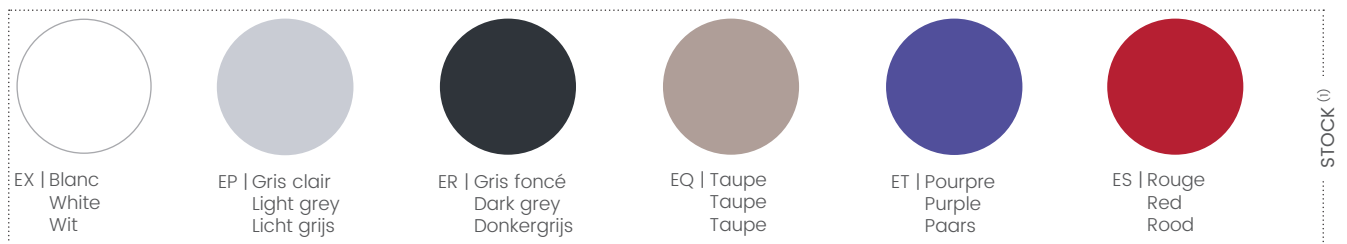

CL-02

CL-03

CL-04

**MATIÈRES & COULEURS**

—

**MATERIALS & COLOURS**

**MATERIALEN & KLEUREN**

DL-01 / DL-02 / CL-01

DL-03

CL-02

DL-04 / CL-03 / CL-04

Abat-jour - Lampshade - Lampenkap  
Coton - Cotton - Katoen

Lin - Linen - Linnen

DL-05

<sup>(1)</sup> STOCK / STOCK / VOORRAAD

<sup>(2)</sup> DÉLAI / ON REQUEST / MET LEVERTIJD