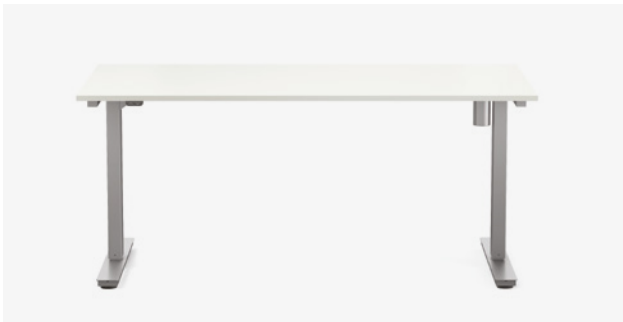

GAMME RANGE COLLECTIE

Plateaux (ép. 19 et 25mm) – Worktops (19 and 25mm thick) – Bladen (dikte 19 en 25mm)

Rectangulaires
Rectangular
Rechthoekig

Piètement – Legs – Poten