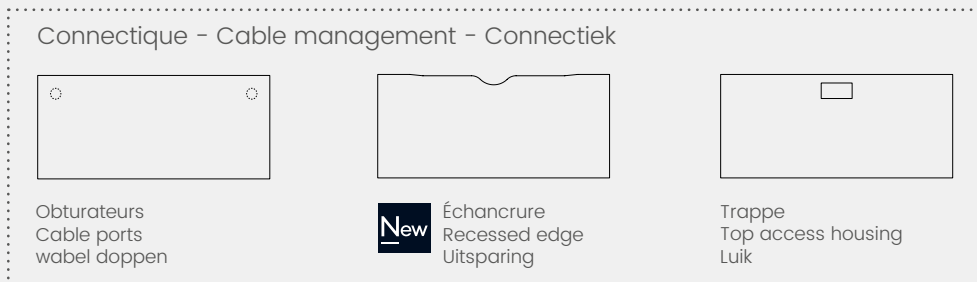

SYNOPTIQUE OVERVIEW OVERZICHT

Plateaux (ép. 19 et 25mm) – Worktops (19 and 25mm thick) – Bladen (dikte 19 en 25mm)

* P. 700 mm disponible uniquement en plateaux ép. 25 mm - * D. 700 mm available exclusively for 25 mm thick worktops. - * D. 700 mm alleen beschikbaar met bladdikte 25 mm

** Trappes optionnelles différentes selon l'épaisseur du plateau - ** Different optional top-access housing modules dependent on worktop thickness - ** Verschillende optionele luiiken naargelang de bladdikte