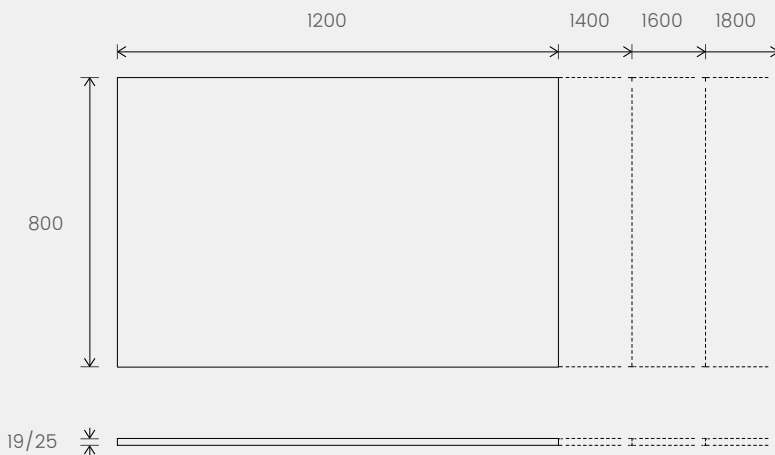

SYNOPTIQUE OVERVIEW OVERZICHT

Plateaux (ép. 19 et 25mm) – Worktops (19 and 25mm thick) – Bladen (dikte 19 en 25mm)

* P. 700 mm disponible uniquement en plateaux ép. 25 mm - * D. 700 mm available exclusively for 25 mm thick worktops. - * D. 700 mm alleen beschikbaar met bladdikte 25 mm

** Trappes optionnelles différentes selon l'épaisseur du plateau - ** Different optional top-access housing modules dependent on worktop thickness - ** Verschillende optionele luiiken naargelang de bladdikte