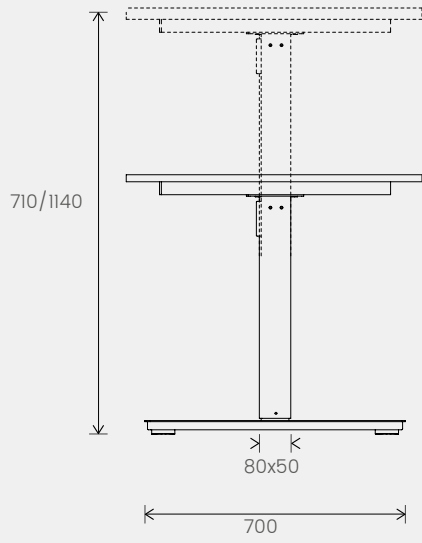

Piètement - Legs - Poten