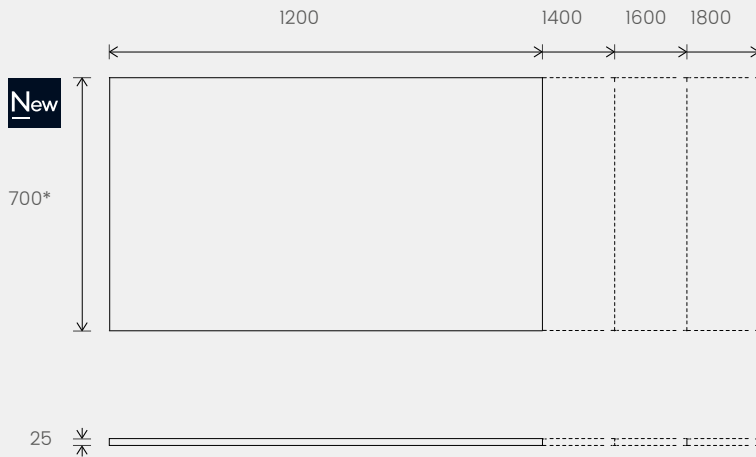

SYNOPTIQUE OVERVIEW OVERZICHT

Plateaux (ép. 19 et 25mm) – Worktops (19 and 25mm thick) – Bladen (dikte 19 en 25mm)

* P. 700 mm disponible uniquement en plateaux ép. 25 mm - * D. 700 mm available exclusively for 25 mm thick worktops. - * D. 700 mm alleen beschikbaar met bladdikte 25 mm

** Trappes optionnelles différentes selon l'épaisseur du plateau - ** Different optional top-access housing modules dependent on worktop thickness - ** Verschillende optionele luiiken naargelang de bladdikte